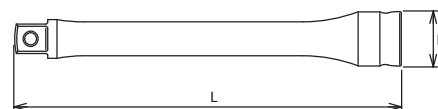

HAND MANUALES
Z-SERIES
TITANIUM DE TITANIO
ACCESSORIES ACCESORIOS
SCREWDRIVERS DESTORNILLADORES
IMPACT DE IMPACTO
SLEEVE-DRIVE INDUSTRIAL INDUSTRIALES
PROTECTOR PROTECTORES
AUTOMOTIVE
CONSTRUCTION CONSTRUCCION
RENEWAL KITS JUEGOS DE PIEZAS REPUESTO