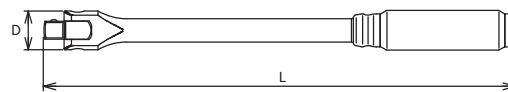

4400MZ (mm)	D₁ (mm)	D₂ (mm)	ℓ (mm)	L (mm)	(g)	(pcs.)
New 8	12.6	20.6	4.5	26	30	10
New 10	15	20.6	4.5	26	31	10
New 12	17.5	20.6	5.5	27	32	10
New 13	18.7	21.5	6.5	28	40	10
New 14	19.8	21.5	6.5	28	40	10
New 16	22.3	21.5	7.5	28	43	10
New 17	23.6	22.5	7.5	29	49	10
New 18	24.8	23.7	7.5	29	56	10
New 19	26	24.4	9.5	29	62	10
New 21	28.4	26.3	10.5	29	76	10
New 22	29.6	27.5	11	29	83	10
New 24	32	29.2	12	29	96	5
New 27	35.7	32.2	13.5	30	124	5
New 30	39.3	35.2	14.5	31	156	5
New 32	41.7	36.8	15.5	32	178	5

4400MZ 6-point Sockets Vasos Hexagonales

RS4400MZ/10	10 Pieces Set/Rail 300mm	(g)
New	10, 12, 13, 14, 17, 19, 21, 22, 24, 27	830

RS4400MZ/10 Socket Set on Rail Juego de Vasos en Regleta

4725Z Reversible Ratchet Llave de Carraca Reversible

36

4725Z	D (mm)	T (mm)	H (mm)	L (mm)	(g)	(pcs.)
New	36.5	32.8	18.2	253	590	1

* Renewal Kits → 4725RK → P287

4768Z-430 Hinge Handle Mango Articulado

4768Z-430	D (mm)	L (mm)	(g)	(pcs.)
New	28	430	720	1

* Renewal Kits → 4768ZRK → P288

4760Z-125 · -250 Extension Bars Alargaderas

4760Z	D (mm)	L (mm)	(g)	(pcs.)
New 125	22.5	125	180	5
New 250	22.5	250	340	5

HAND MANUALES
Z-SERIES
TITANIUM DE TITANIO
ACCESSORIES ACCESORIOS
SCREWDRIVERS DESTORNILLADORES
IMPACT DE IMPACTO
SLEEVE-DRIVE INDUSTRIAL INDUSTRIALES
PROTECTOR PROTECTORES
AUTOMOTIVE
CONSTRUCTION CONSTRUCCION
RENEWAL KITS JUEGOS DE PIEZAS REPUESTO