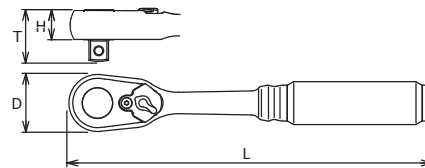

### RS4400MZ/10 Socket Set on Rail Juego de Vasos en Regleta

### 4725Z Reversible Ratchet Llave de Carraca Reversible

**36**

4725Z	D (mm)	T (mm)	H (mm)	L (mm)	(g)	(pcs.)
New	36.5	32.8	18.2	253	590	1

\* Renewal Kits → 4725RK → P287