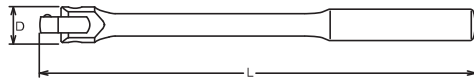

Hand Sockets 3/4"

HAND
MANUALES

Z-SERIES

TITANIUM
DE TITANIO

ACCESSORIES
ACCESORIOS

SCREWDRIVERS
DESTORNILLADORES

IMPACT
DE IMPACTO

SLEEVE-DRIVE
MANGOS CORREDIZOS

INDUSTRIAL
INDUSTRIALES

PROTECTOR
PROTECTORES

AUTOMOTIVE

CONSTRUCTION
CONSTRUCCIÓN

RENEWAL KITS
JUEGOS DE PIEZAS REPUESTO

6768 Hinge Handle
Mango Articulado

* Renewal Kits → **6768RK** → **P288**

	D (mm)	L (mm)	(g)	(pce.)
6768	42	450	1715	1