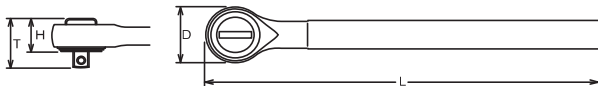

6752 Reversible Ratchet Llave de Carraca Reversible

* Renewal Kits -- **6752RK** → **P287**

	D (mm)	T (mm)	H (mm)	L (mm)	(g)	(pce.)
6752	67	55.5	35.5	500	2380	1