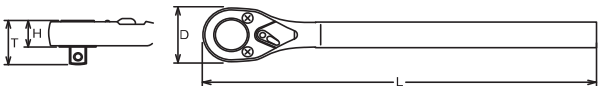

6749-1000 Reversible Ratchet Llave de Carraca Reversible

* Renewal Kits -- **6749RK** → **P287**

	D (mm)	T (mm)	H (mm)	L (mm)	(g)	(pce.)
6749-1000	68	49.6	29.6	1000	3600	1