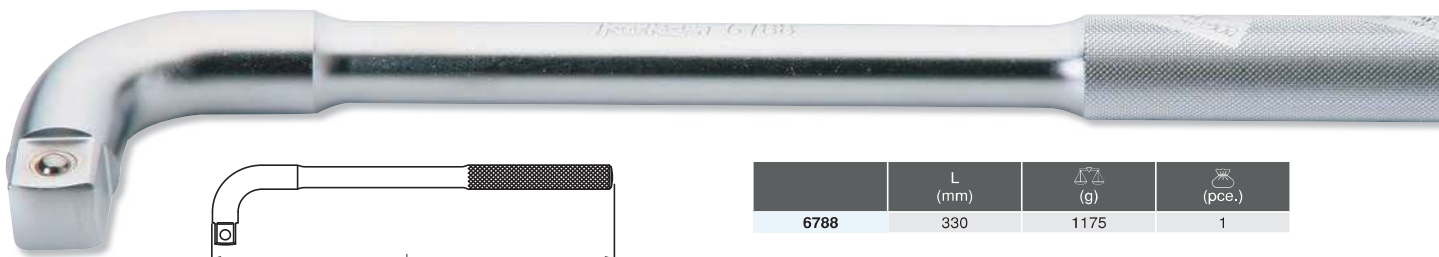

6788 L-Handle
Mango Acodado

	L (mm)	(g)	(pce.)
6788	330	1175	1