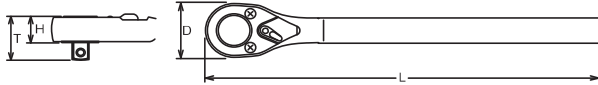

## 6749 Reversible Ratchet Llave de Carraca Reversible

\* Renewal Kits -- **6749RK** → **P287**

	D (mm)	T (mm)	H (mm)	L (mm)	(g)	(pce.)
<b>6749</b>	68	49.6	29.6	565	2800	1